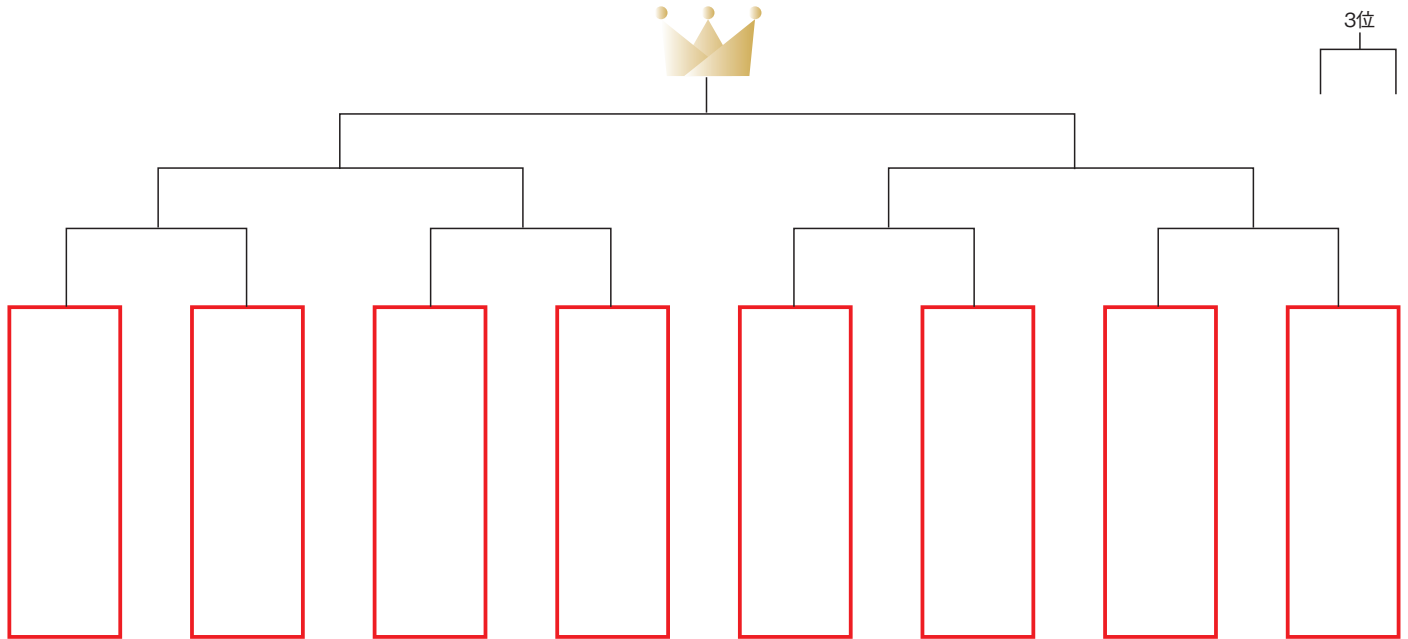

2020全日本女子空手道選手権大会

シード選手

シード選手	年齢	体重 (kg)	身長 (cm)	段位	所属支部
201 <small>サトウ ナナミ</small> 佐藤七海	22	55	156	初段	東京城西国分寺支部
202 <small>エンドウ ヒトミ</small> 遠藤ひとみ	26	87	160	弐段	神奈川横浜北支部
203 <small>モトムラ アイカ</small> 本村愛花	26	58	155	初段	東京城東北千住支部
204 <small>ヤマザキ オトノ</small> 山崎乙乃	18	57	159	初段	東京城西世田谷東支部

※上の4名のシード選手と、下の8名のトーナメントで勝ち上がった4名の計8名がクジを引いて2回戦以降の組み合わせが決まる。