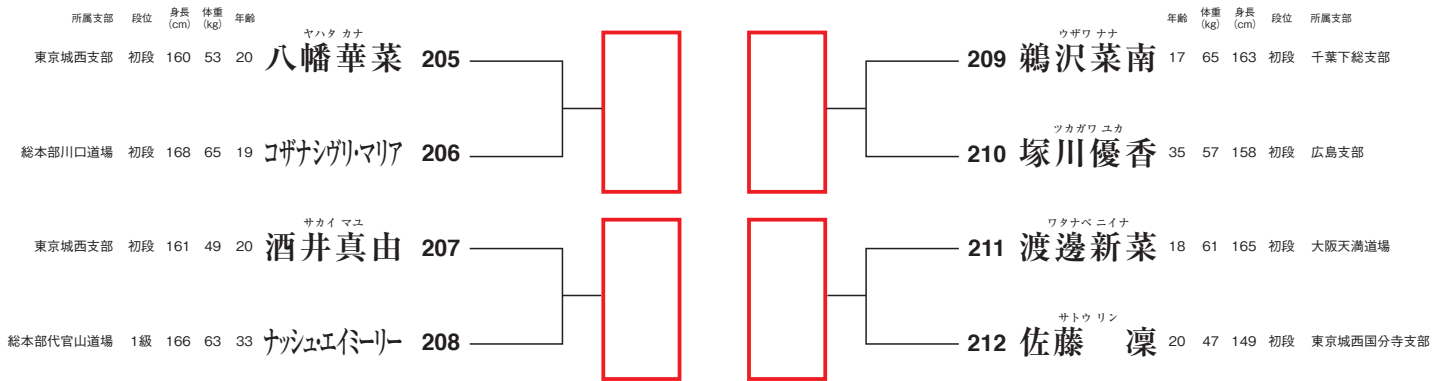

2020全日本女子空手道選手権大会

シード選手

シード選手	年齢	体重 (kg)	身長 (cm)	段位	所属支部
201 <small>サトウ ナナミ</small> 佐藤七海	22	55	156	初段	東京城西国分寺支部
202 <small>エンドウ ヒトミ</small> 遠藤ひとみ	26	87	160	弐段	神奈川横浜北支部
203 <small>モトムラ アイカ</small> 本村愛花	26	58	155	初段	東京城東北千住支部
204 <small>ヤマザキ オトノ</small> 山崎乙乃	18	57	159	初段	東京城西世田谷東支部

※上の4名のシード選手と、下の8名のトーナメントで勝ち上がった4名の計8名がクジを引いて2回戦以降の組み合わせが決まる。